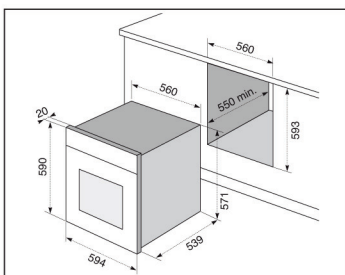

CONSUMI ENERGETICI 0,79 Kw/h
(Norme EN 50304 - Brick test)
ASSORBIMENTO MAX 1,85 Kw

- Trattamento antimpronta
- Doppio vetro termoriflettente
- Volume interno litri 54
- Ventola tangenziale di raffreddamento